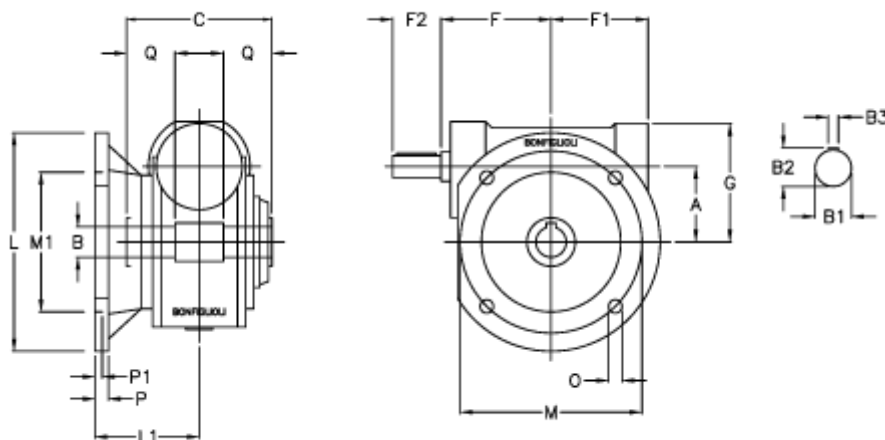

Varenummer: 3901185015500
 Beskrivelse: Snekkegear med fri indgangsaksel
 VF 185FC-15-HS

Mål

a	= 185.4	F1	= 205	P	= 22
B	= 60	F2	= 70	P1	= 13
B1	= 40	g	= 267	Q	= 65.0
B2	= 43	L	= 400		
B3	= 12	L1	= 155.5		
Betegnelse	= VF 185FC-xx-HS	m	= 350		
C	= 190	M1	= 280		
F	= 214.5	O	= 22		